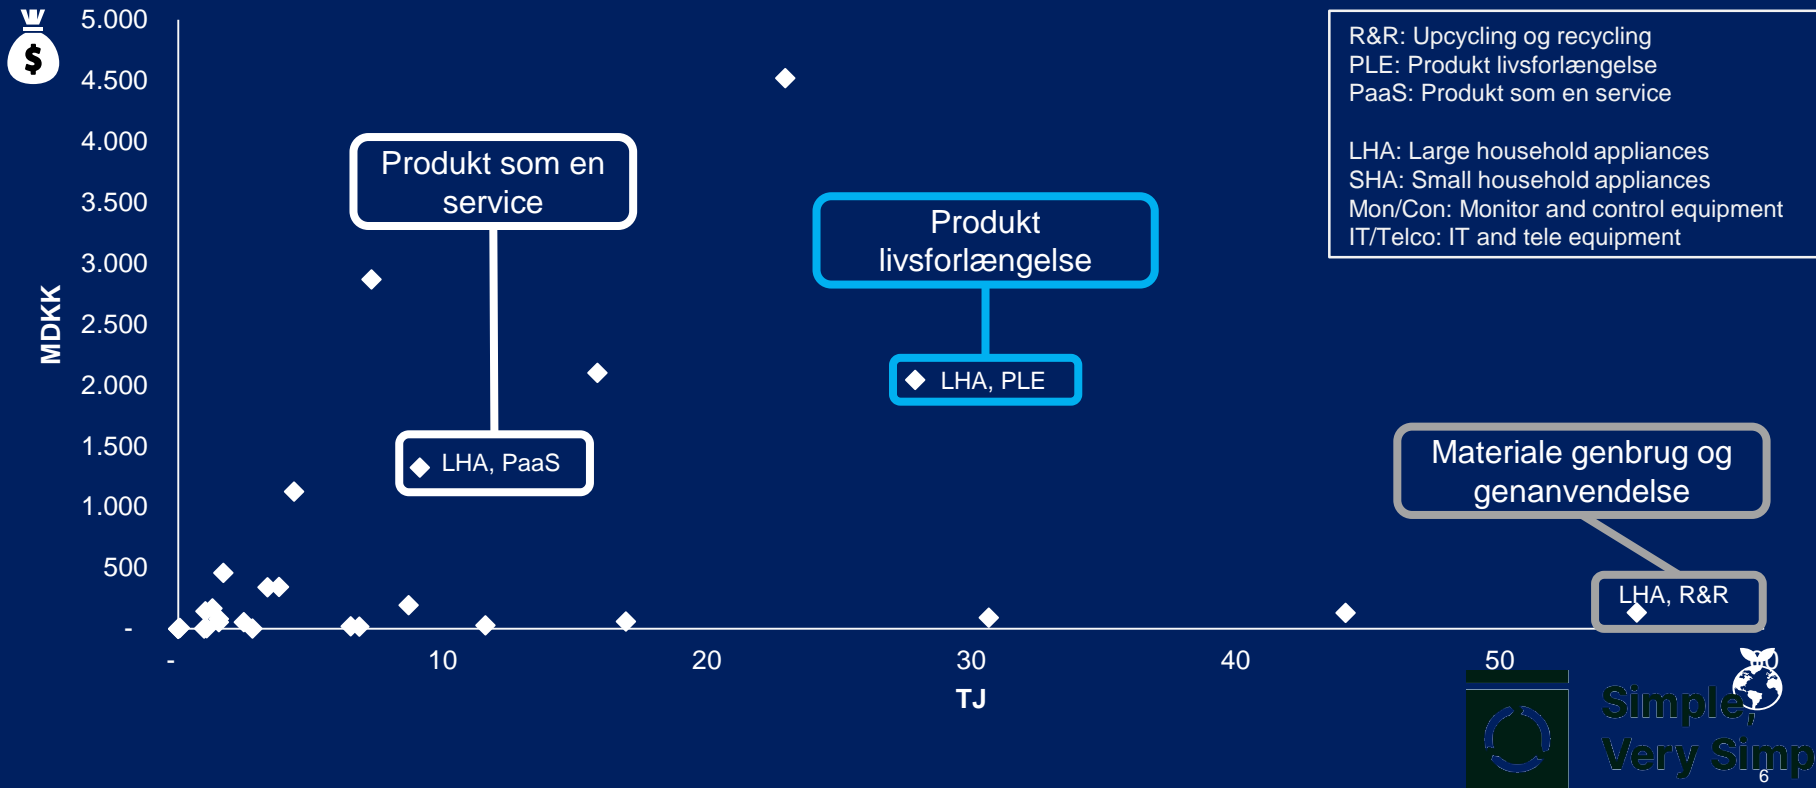

Det cirkulære potentiale for hvidevarer i Danmark viser at der er bade miljø og økonomi i produktlivsforlængelse...

Markedsstørrelse og miljøpåvirkning for 27 cirkulære WEEE muligheder (MDKK og TJ)