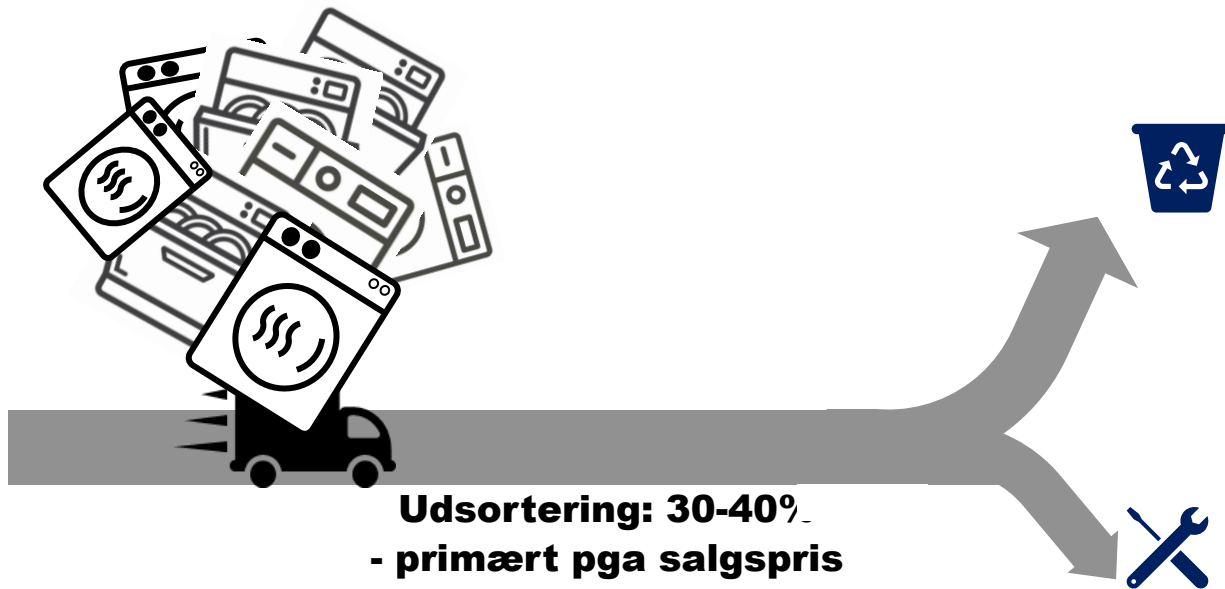

KASSEREDE HVIDEVARER UDSORTERES: GENBRUG OG GENANVENDELSE; DIAGNOSTICERES; REPARERES; TESTES; OG, SÆLGES MED GARANTI

CO2e	-227 kg
Fe eq	-55 kg

**Simple,
Very Simple**