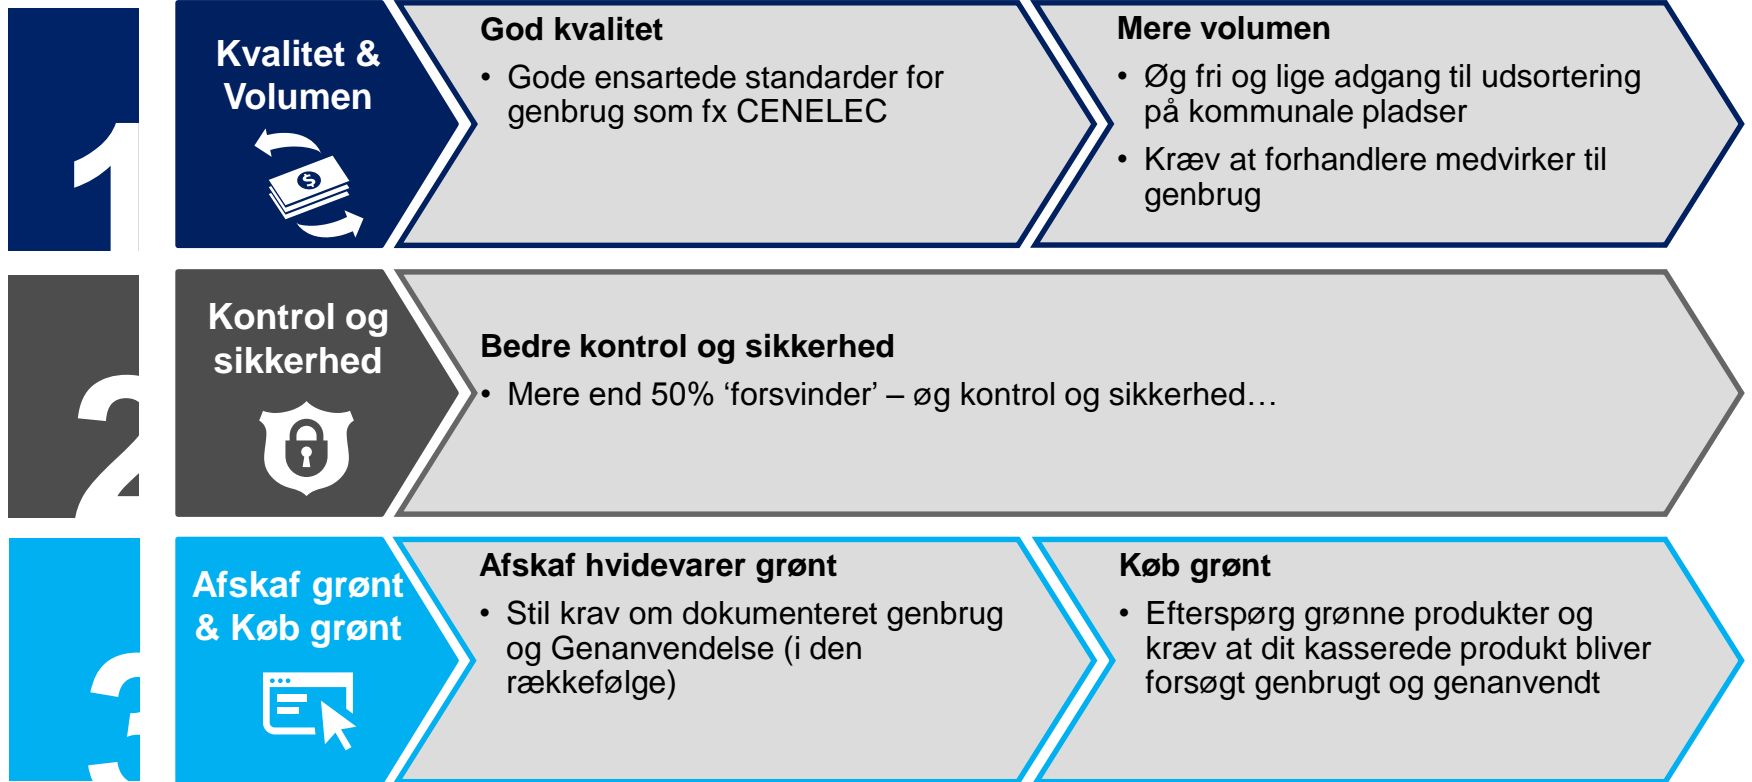

Du kan hjælpe: Afskaf grønt og køb grønt