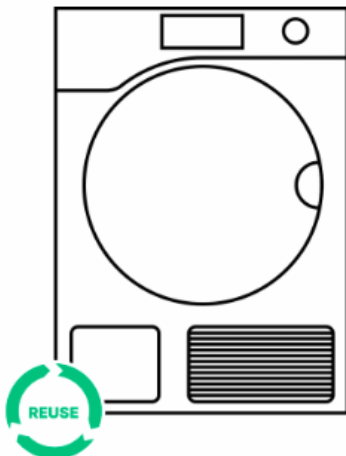

Tørretumbler

VÆLG MULIGHEDER